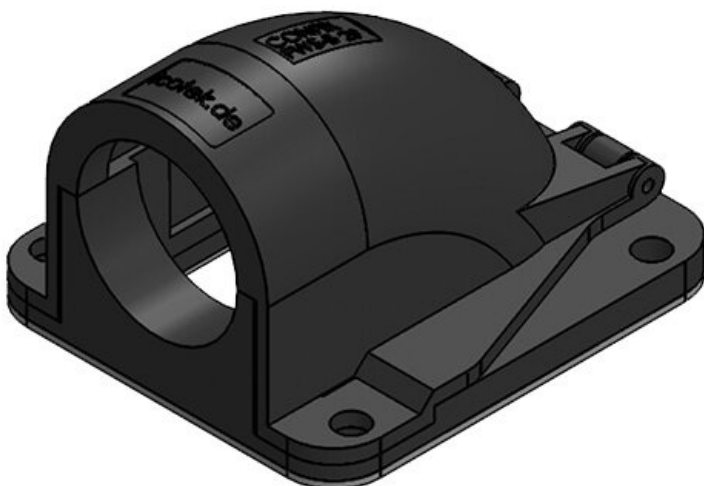

Numer części	31419	Normalny	NW 29
EAN	4251269300	rozmiar	
	387	Liczba	4
Opak.	10	otworów na	
Długość	85 mm	śruby	
Szerokość	76 mm	Średnica	6,6 mm
Wysokość	51 mm	otworów na	
Kolor	czarny	śruby