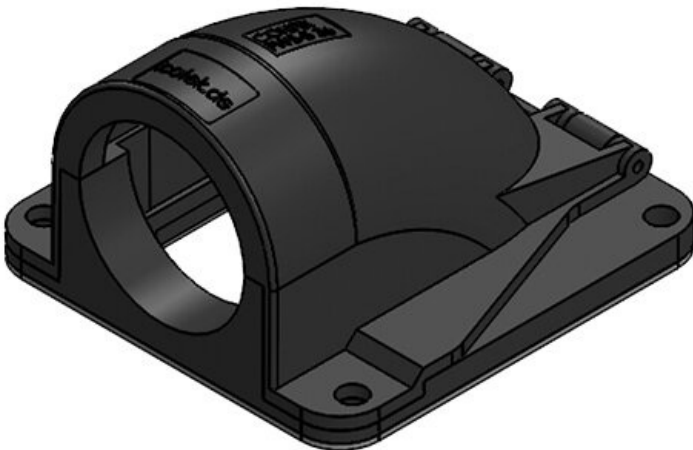

CONFIX™ FWS-B 36 bk

Numer części	31422	Normalny	NW 37
EAN	4251269300	rozmiar	
	400	Liczba	4
Opak.	5	otworów na	
Długość	97 mm	śruby	
Szerokość	92 mm	Średnica	6,6 mm
Wysokość	56 mm	otworów na	
Kolor	czarny	śruby