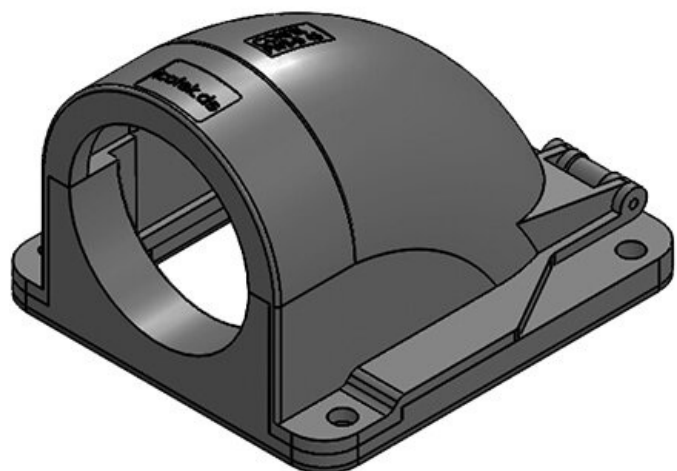

Numer części	31426	Normalny	NW 50
EAN	4251269300	rozmiar	
	431	Liczba	4
Opak.	5	otworów na	
Długość	111 mm	śruby	
Szerokość	100 mm	Średnica	6,6 mm
Wysokość	73 mm	otworów na	
Kolor	szary (RAL	śruby	
	7011)		

icotek®
smart cable management