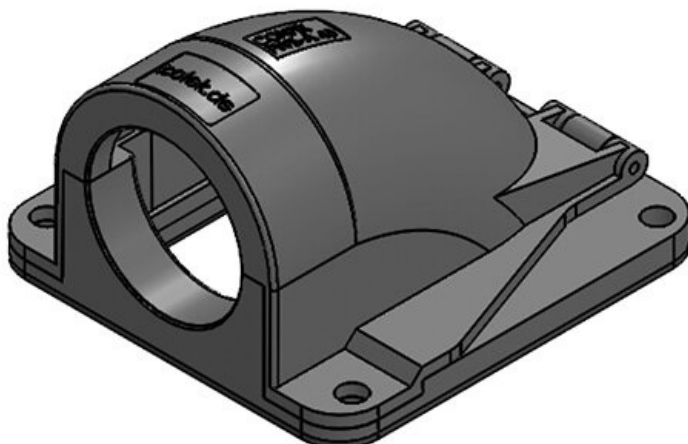

CONFIX™ FWS-A 40 gy

Numer części	31393	Kolor	szary (RAL 7011)
EAN	4251269300	Liczba	4
Opak.	5	otworów na śruby	
Długość	97 mm	Średnica	6,6 mm
Szerokość	92 mm	otworów na śruby	
Wysokość	56 mm		
Gwint	M40 x 1,5