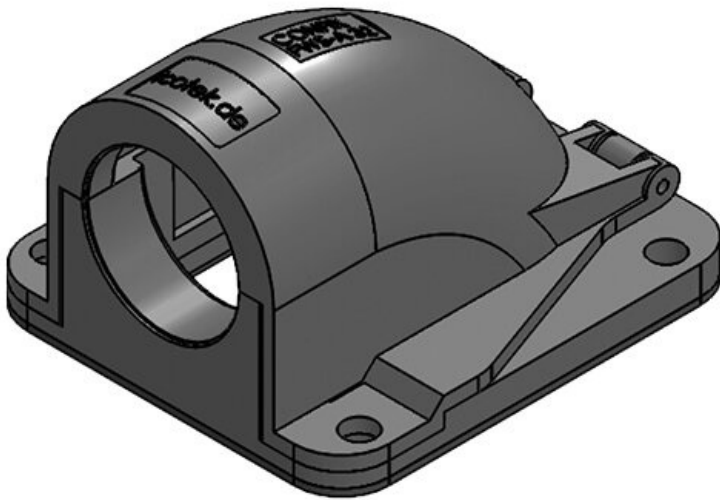

CONFIX™ FWS-A 32 gy

Numer części	31390	Kolor	szary (RAL 7011)
EAN	4251269300	Liczba	4
Opak.	10	otworów na śruby	
Długość	85 mm	Średnica	6,6 mm
Szerokość	76 mm	otworów na śruby	
Wysokość	51 mm		
Gwint	M32 x 1,5