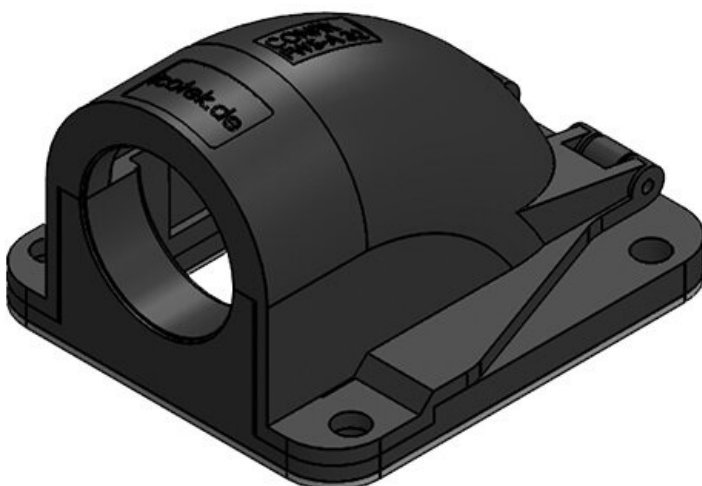

CONFIX™ FWS-A 32 bk

Numer części	31389	Kolor	czarny
EAN	4251269300	Liczba	4
Opak.	264	otworów na	
Długość	85 mm	śruby	
Szerokość	76 mm	Średnica	6,6 mm
Wysokość	51 mm	otworów na	
Gwint	M32 x 1,5	śruby