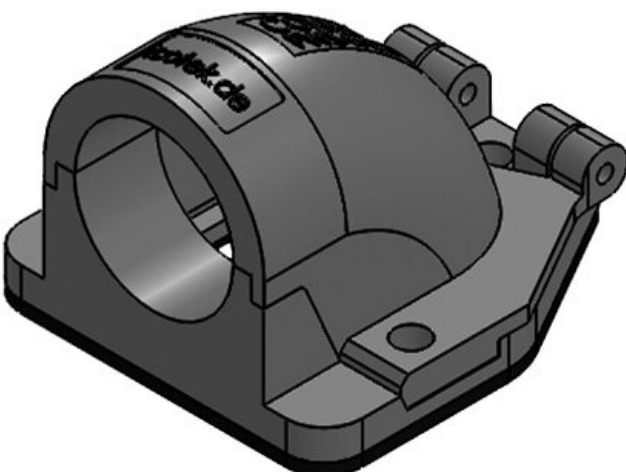

Numer części	31414	Normalny	NW 17
EAN	4251269300	rozmiar	
	356	Liczba	3
Opak.	10	otworów na	
Długość	49 mm	śruby	
Szerokość	45 mm	Średnica	4,3 mm
Wysokość	32 mm	otworów na	
Kolor	szary (RAL	śruby	
	7011)