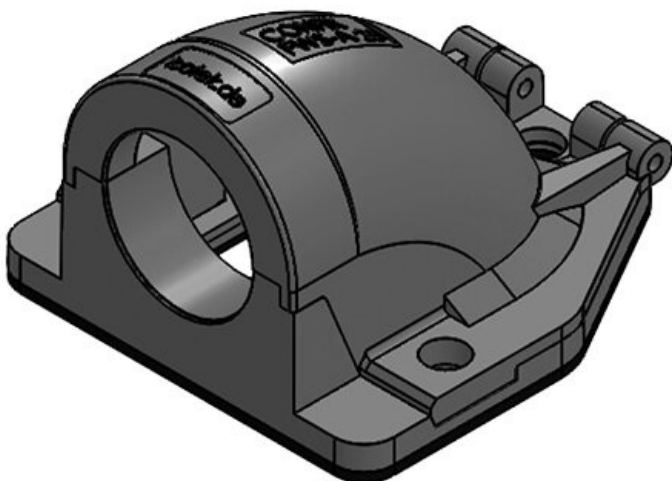

CONFIX™ FWS-A 25 gy

Numer części	31387	Kolor	szary (RAL
EAN	4251269300	Liczba	7011)
Opak.	257	Liczba	3
Długość	67 mm	otworów na	
Szerokość	63 mm	śruby	
Wysokość	41 mm	Średnica	6,6 mm
Gwint	M25 x 1,5	otworów na	
		śruby