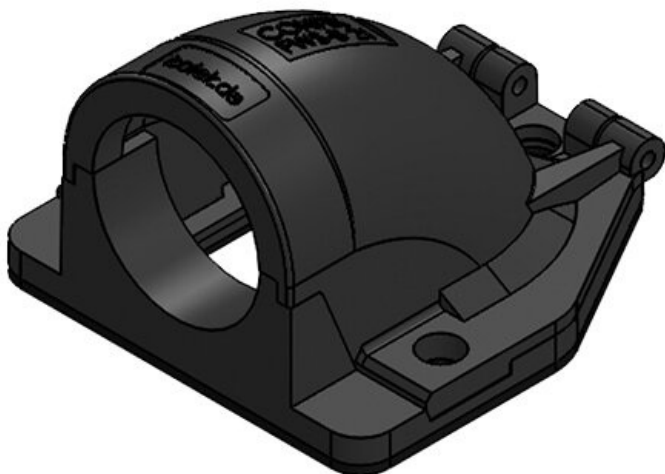

CONFIX™ FWS-B 21 bk

Numer części	31416	Normalny	NW 23
EAN	4251269300	rozmiar	
	363	Liczba	3
Opak.	10	otworów na	
Długość	67 mm	śruby	
Szerokość	63 mm	Średnica	6,6 mm
Wysokość	41 mm	otworów na	
Kolor	czarny	śruby	

CONFIX™ FWS-B 21 gy