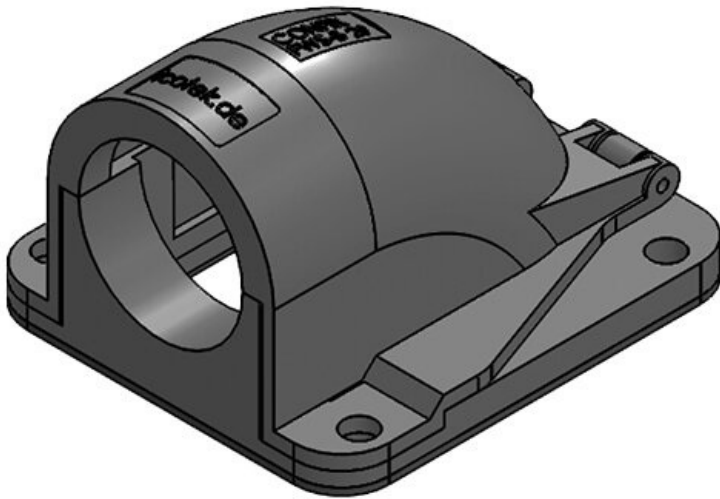

CONFIX™ FWS-B 29 gy

Numer części	31420	Normalny	NW 29
EAN	4251269300	rozmiar	
	394	Liczba	4
Opak.	10	otworów na	
Długość	85 mm	śruby	
Szerokość	76 mm	Średnica	6,6 mm
Wysokość	51 mm	otworów na	
Kolor	szary (RAL 7011)	śruby