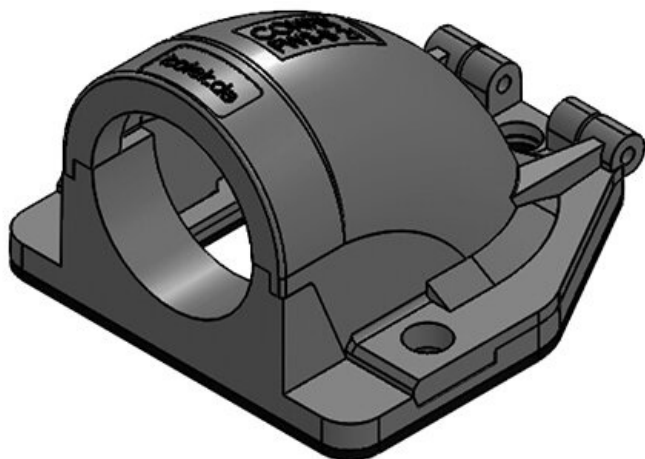

Numer części	31417	Normalny	NW 23
EAN	4251269300	rozmiar	
	370	Liczba	3
Opak.	10	otworów na	
Długość	67 mm	śruby	
Szerokość	63 mm	Średnica	6,6 mm
Wysokość	41 mm	otworów na	
Kolor	szary (RAL	śruby	
	7011)		

CONFIX™ FWS-B 29 bk