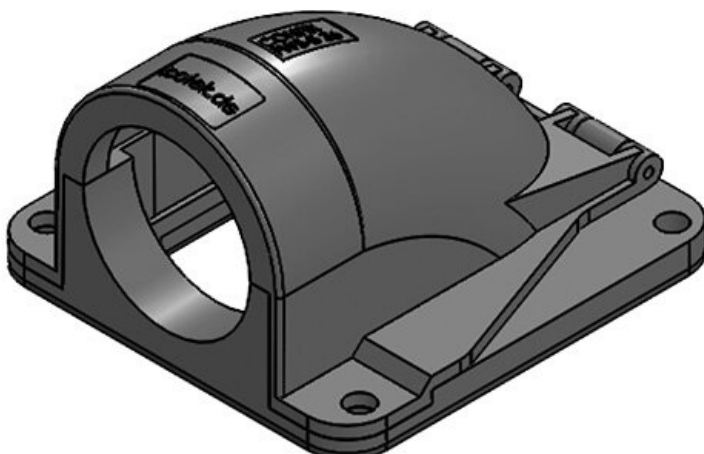

CONFIX™ FWS-B 36 gy

Numer części	31423	Normalny	NW 37
EAN	4251269300	rozmiar	
	417	Liczba	4
Opak.	5	otworów na	
Długość	97 mm	śruby	
Szerokość	92 mm	Średnica	6,6 mm
Wysokość	56 mm	otworów na	
Kolor	szary (RAL 7011)	śruby