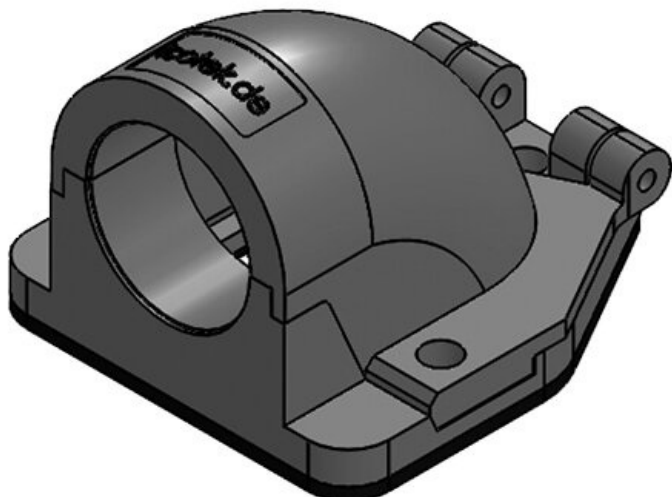

CONFIX™ FWS-A 20 gy

Numer części	31384	Kolor	szary (RAL 7011)
EAN	4251269300	Liczba	3
Opak.	10	otworów na śruby	
Długość	49 mm	Średnica	4,3 mm
Szerokość	45 mm	otworów na śruby	
Wysokość	32 mm		
Gwint	M20 x 1,5