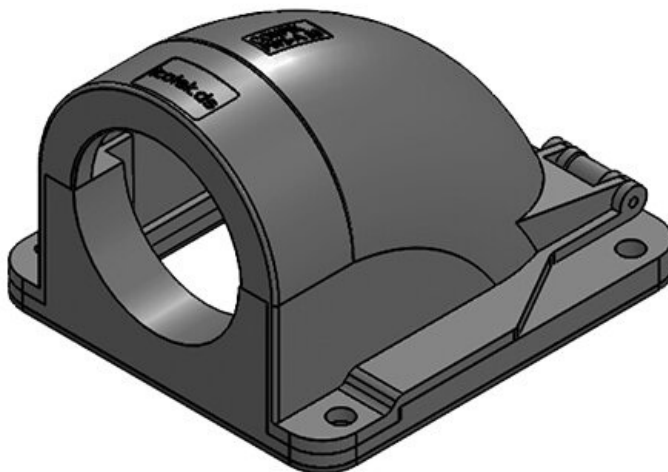

CONFIX™ FWS-A 50 gy

Numer części	31396	Kolor	szary (RAL 7011)
EAN	4251269300	Liczba otworów na śruby	4
Opak.	5	Średnica otworów na śruby	6,6 mm
Długość	111 mm		
Szerokość	100 mm		
Wysokość	73 mm		
Gwint	M50 x 1,5