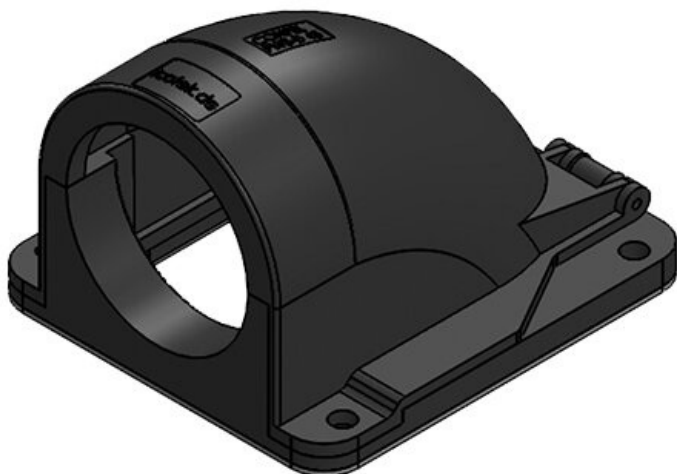

CONFIX™ FWS-B 48 bk

Numer części	31425	Normalny	NW 50
EAN	4251269300	rozmiar	
	424	Liczba	4
Opak.	5	otworów na	
Długość	111 mm	śruby	
Szerokość	100 mm	Średnica	6,6 mm
Wysokość	73 mm	otworów na	
Kolor	czarny	śruby	

CONFIX™ FWS-B 48 gy